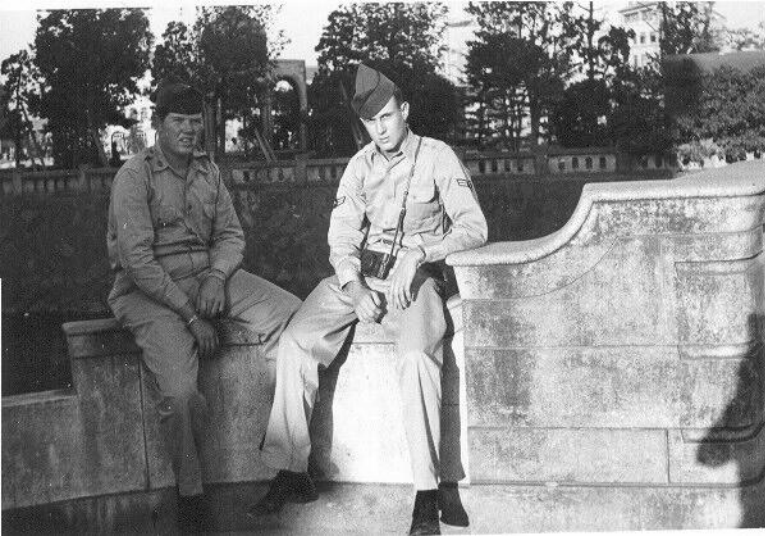

天清

神降御治廿二年五月再建

紀元二千五百四十二年

呉服なら 新 忍
大正和服店 新宮大正部 和服通 01030 10新大町 00553

新 忍 なら 呉服
大正和服店 新宮大正部 和服通 01020 10新大町 00553

TAC-136 FTR 13M WING

lwf Tenjin-cho 1951.jpg
lwf00 Iwataya 1951.jpg
lwf0 Tenjin Bldg 1951.jpg
lwf01 Kunitori 1951.jpg
lwf02.jpg
lwf03.jpg
lwf04 Kurume bldg top 1951 with Cpl William Martin on left.jpg
lwf05 Cpl Hudson 1951.jpg
lwf06 Sgt Billy Head 1951.jpg
lwf07.jpg
lwf08.jpg
lwf09.jpg
lwf10 Sgt Cecil Davidson 1951 age 17.jpg
lwf11 Itazuke AFB HQ Base One 1951.jpg
lwf12.jpg
lwf14 136th Fighter Bomber Wing jeep.jpg
lwf15 Itazuke Strip tents Davidson Hall Martin 1951.jpg
lwf16 Cpl William Martin Cpl Gerald Morris.jpg
lwf17.jpg
lwf18.jpg